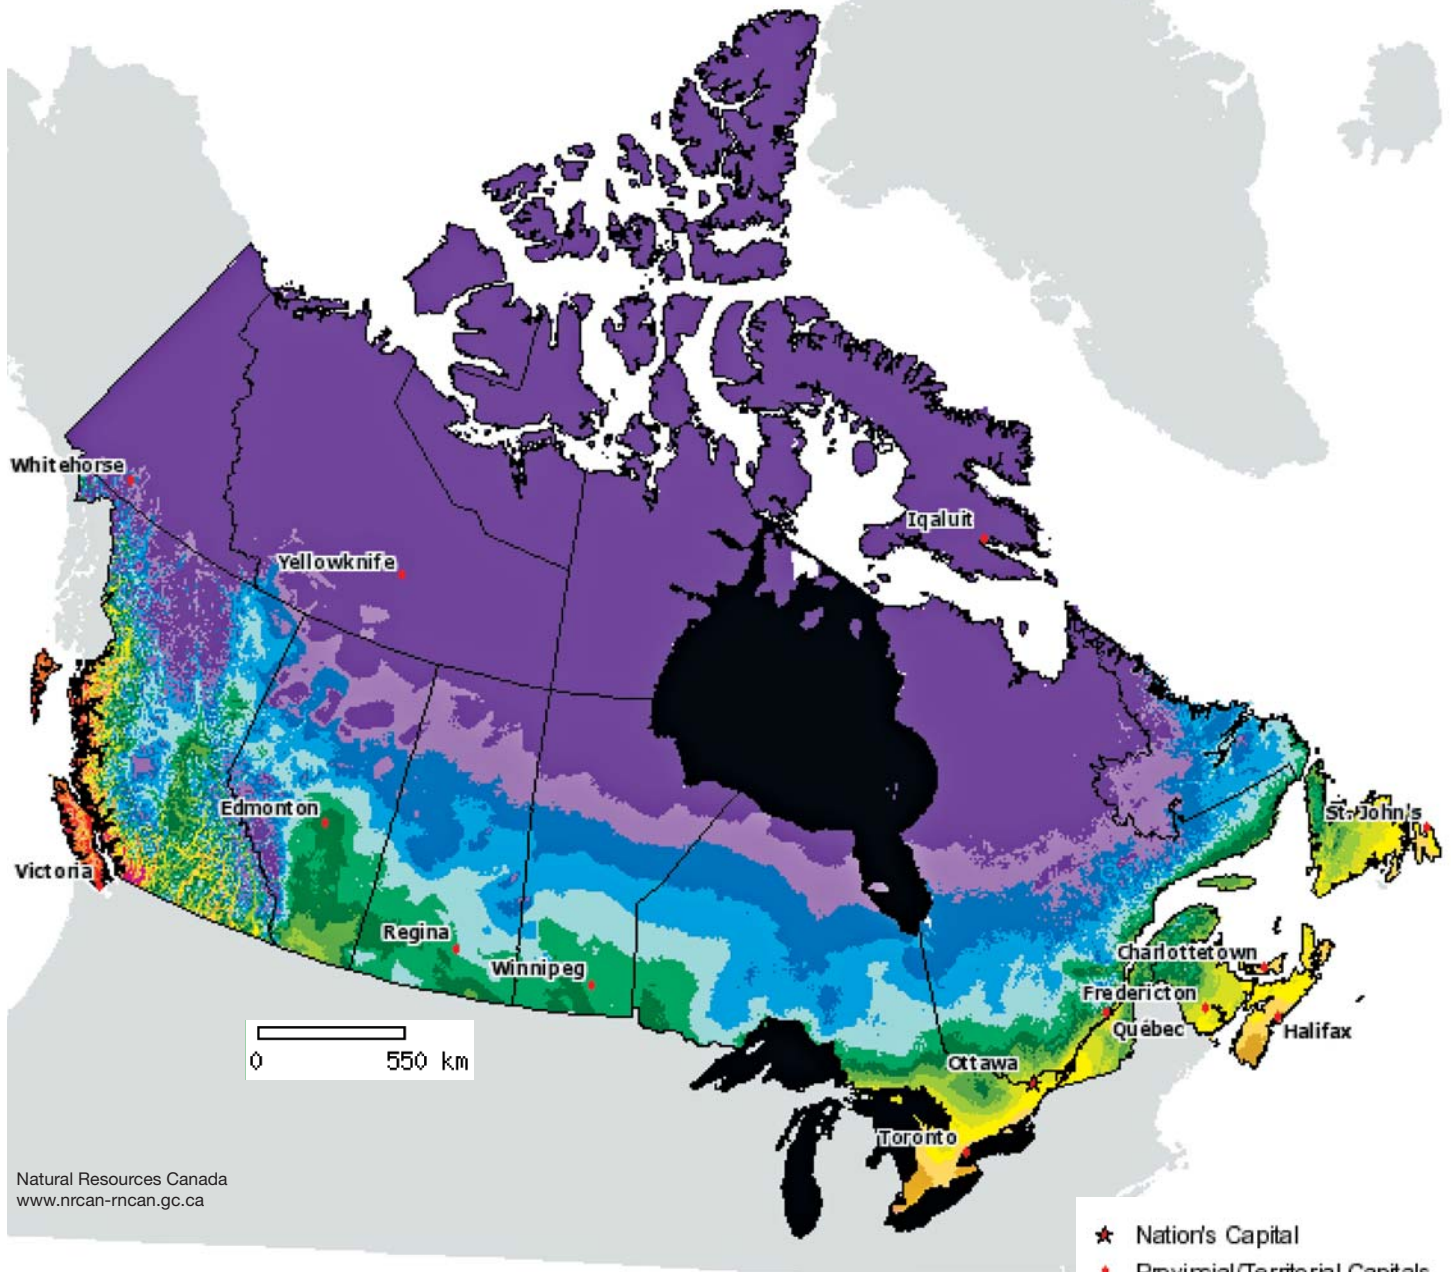

Plant Hardiness Zones of Canada 2000

Natural Resources Canada  
www.nrcan-rncan.gc.ca

- ★ Nation's Capital
  - Provincial/Territorial Capitals
  - ◆ Other Cities
  - ∕ Provincial Borders
  - Foreign Land
- Plant Hardiness Zones
- |       |      |
|-------|------|
| ■ N/A | ■ 4a |
| ■ 0a  | ■ 4b |
| ■ 0b  | ■ 5a |
| ■ 1a  | ■ 5b |
| ■ 1b  | ■ 6a |
| ■ 2a  | ■ 6b |
| ■ 2b  | ■ 7a |
| ■ 3a  | ■ 7b |
| ■ 3b  | ■ 8a |